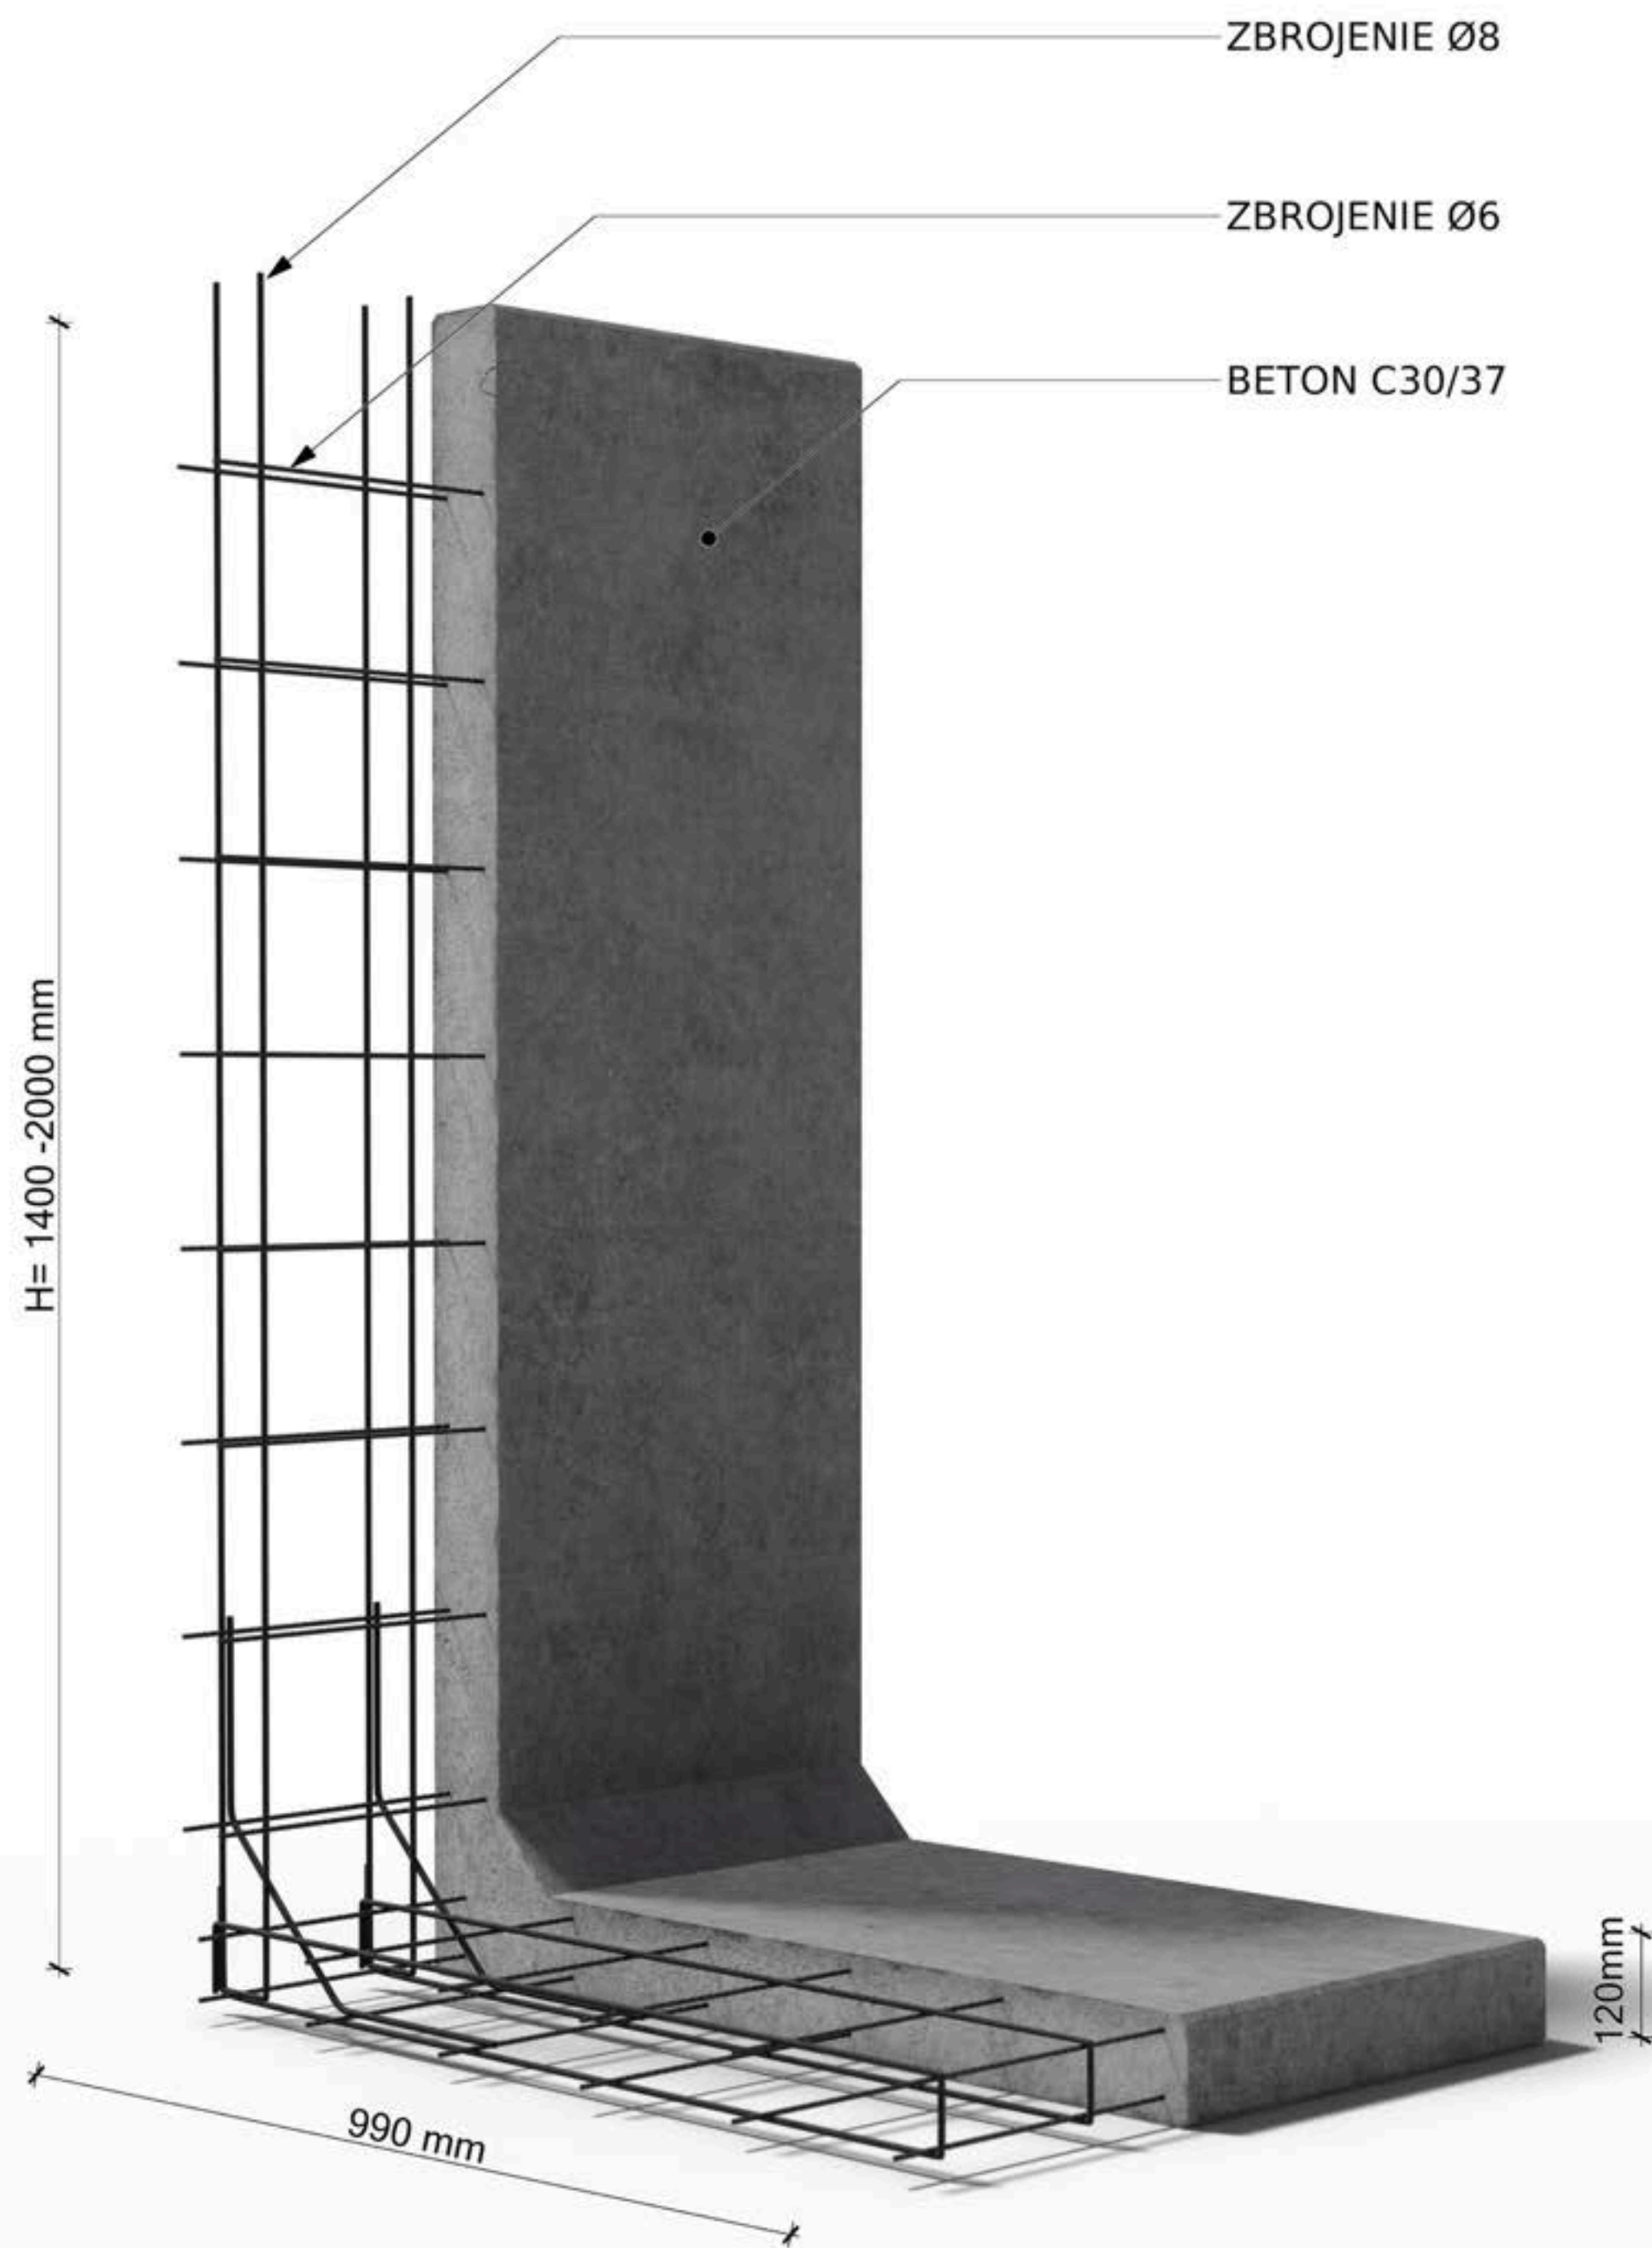

N O W O C Z E S N E O G R O D Z E N I A

info

Aby poznać ceny, zapraszamy do kontaktu

Wszystkie produkty dostępne w różnych wariantach kolorystycznych.