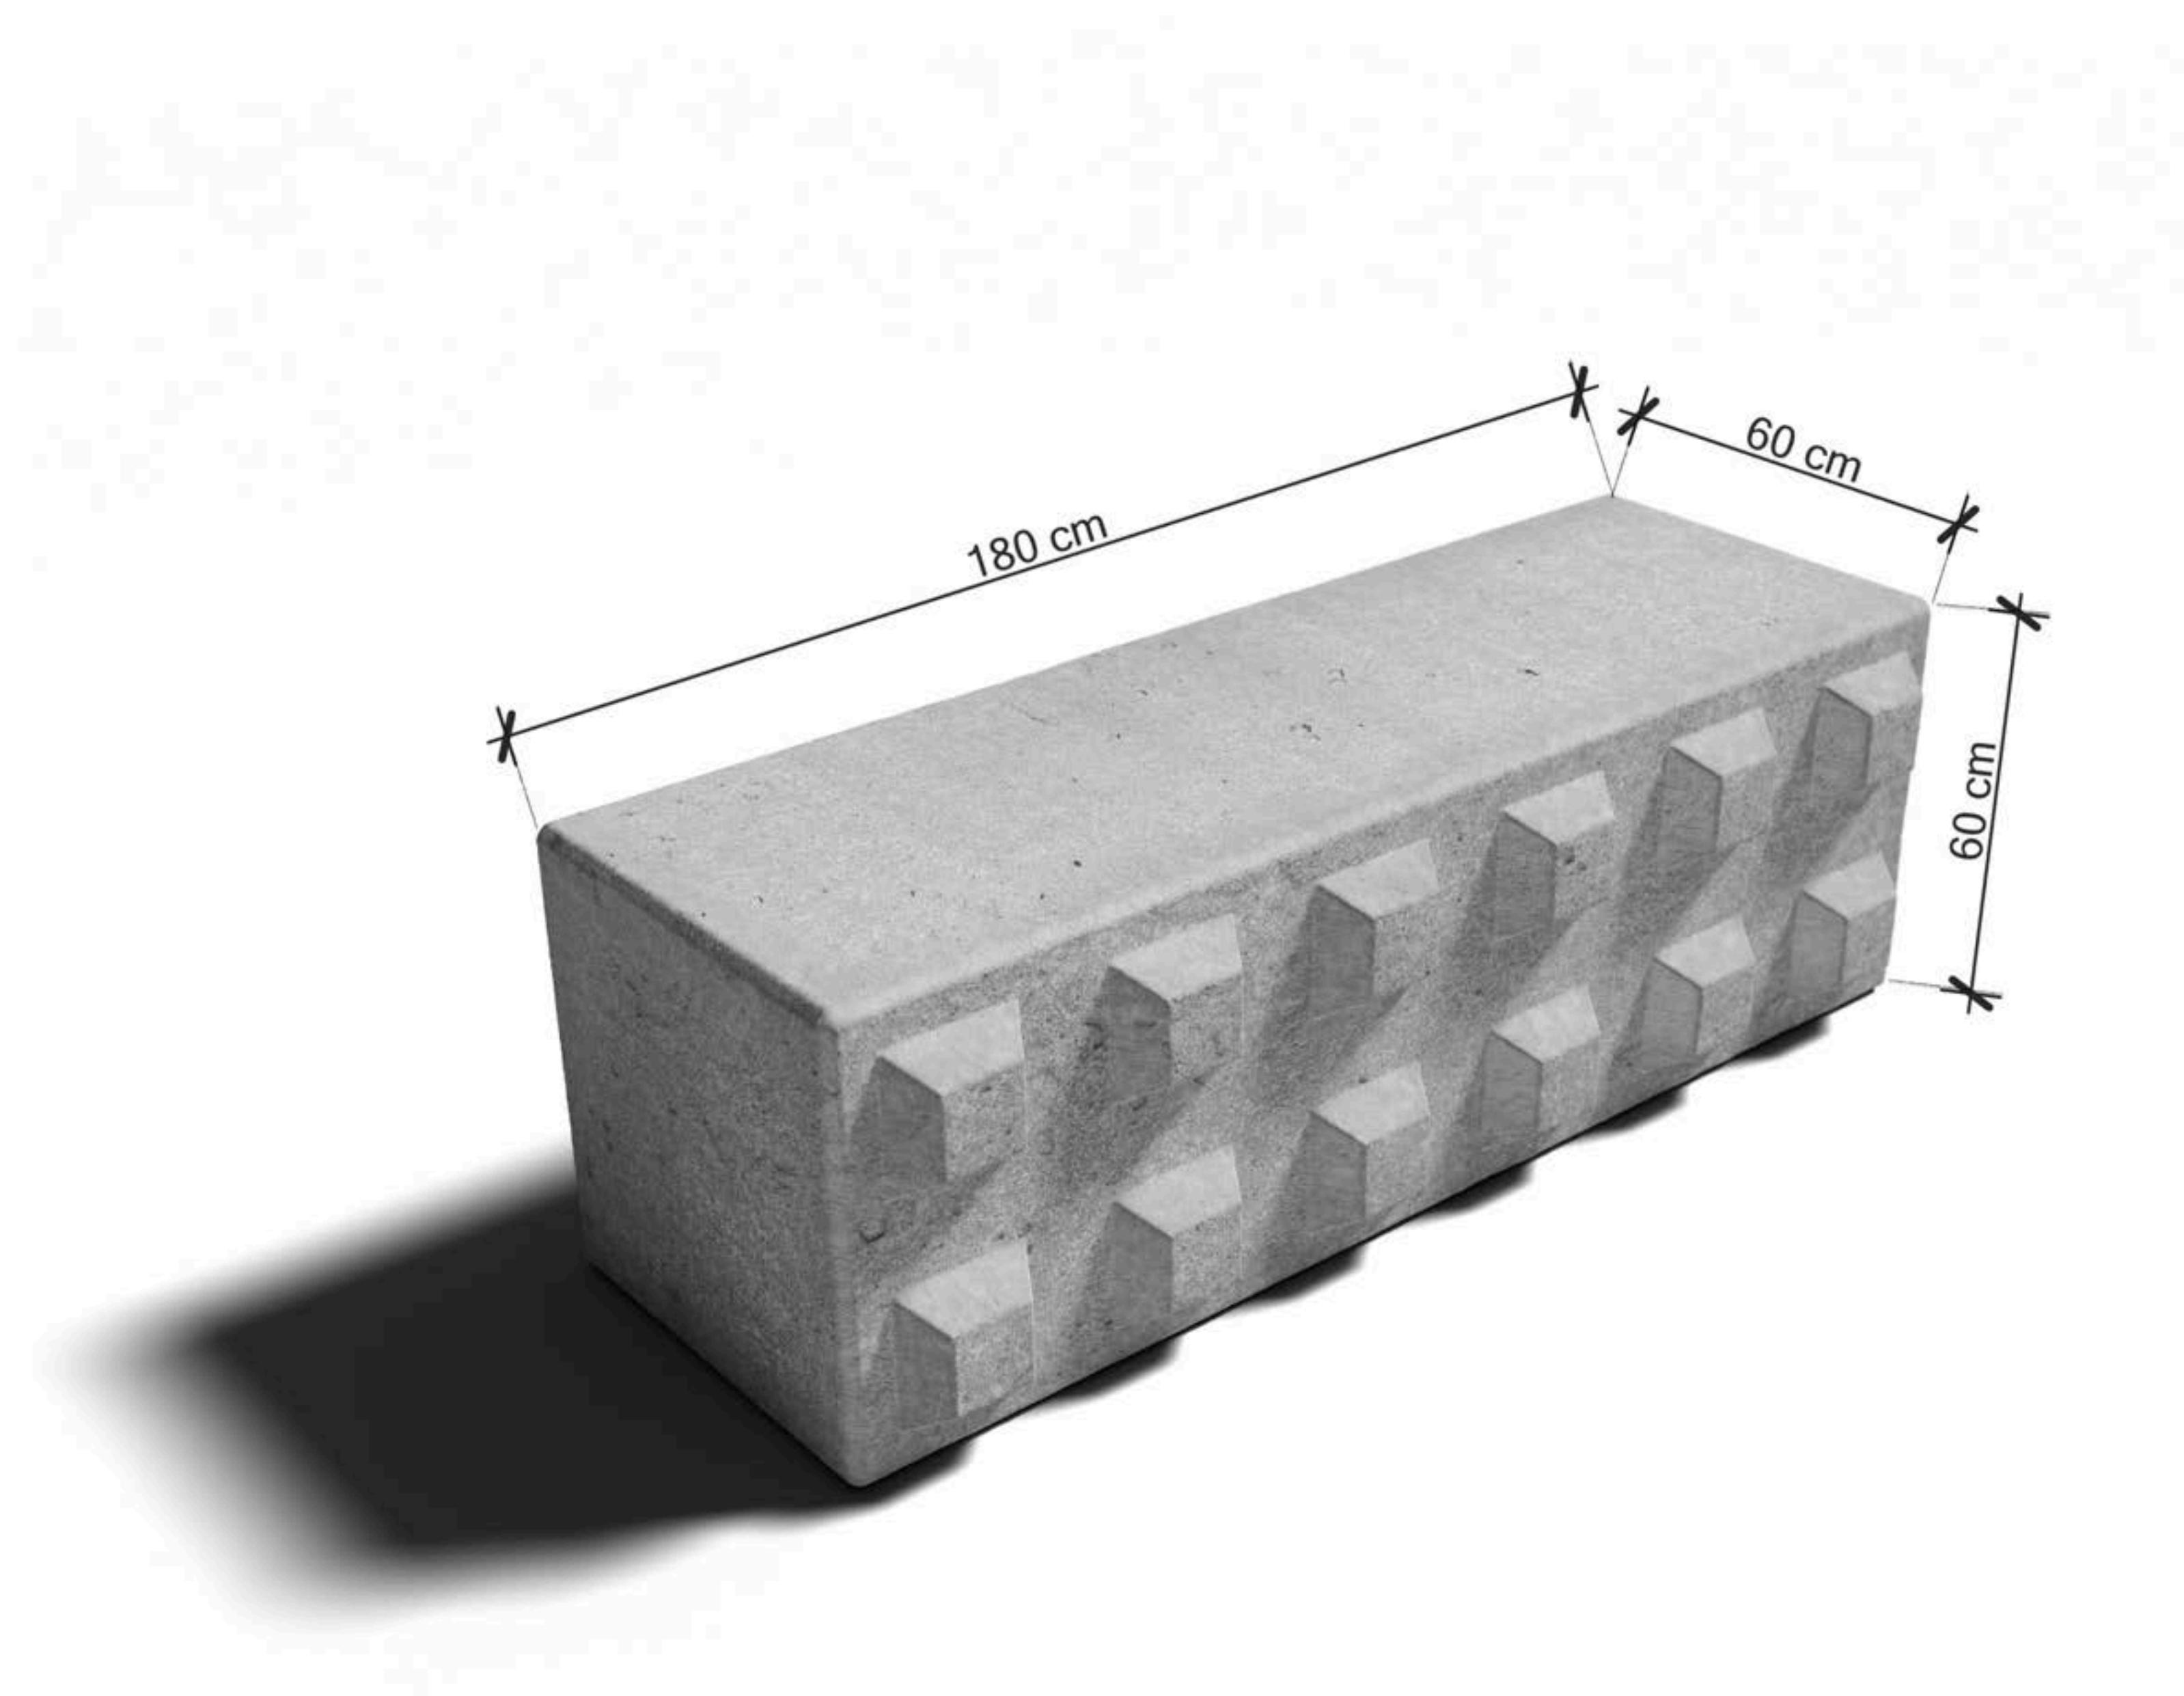

NOWOCZESNE OGRODZENIA

info

Aby poznać ceny, zapraszamy do kontaktu

Wszystkie produkty dostępne w różnych wariantach kolorystycznych.