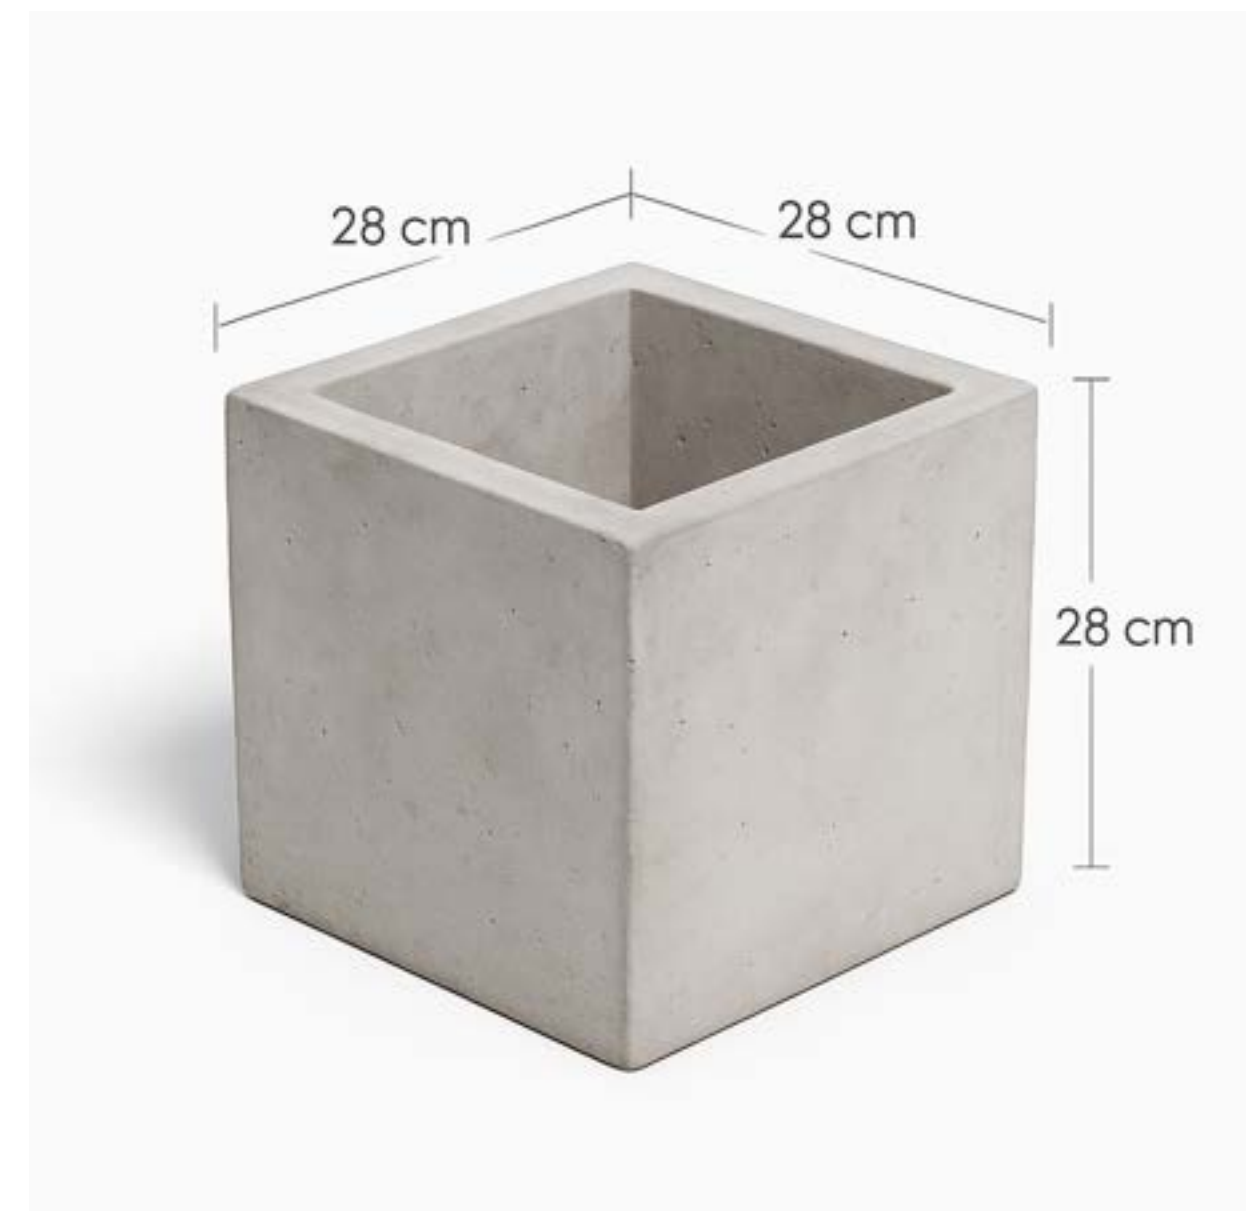

BORDUM

BLOCZEK BETONOWY LEGO

Betonowy bloczek LEGO to solidny element do budowy ścian oporowych, tarasowania terenu i zabezpieczania skarp, zapewniający szybki i trwały montaż.

Bloczek betonowy LEGO 60/180/60 cm, beton C30/37, waga ok. 1300 kg, modułowe łączenie na „piny”, do budowy ścian oporowych, tarasowania terenu i zabezpieczania skarp.

Słupki występują w 2 wersjach: Podstawowa - 2 pręty $\phi 6$ mm, Wzmocniona - specjalna belka zbrojeniowa

Wymiary:

11/9cm, dostępne 4 długości: 220cm, 260cm, 300cm

Wszystkie produkty dostępne w różnych wariantach kolorystycznych .

N O W O C Z E S N E O G R O D Z E N I A

info

Aby poznać ceny, zapraszamy do kontaktu

Wszystkie produkty dostępne w różnych wariantach kolorystycznych.

BORDUM

DONICZKA BETONOWA

Betonowa doniczka to trwały i estetyczny element do ogrodu, tarasu czy przestrzeni publicznej. Dostępna w różnych rozmiarach i kolorach, odporna na warunki atmosferyczne.

Doniczka betonowa:

- wymiary 28×28×28 cm oraz 18×18×18 cm,
- beton wysokiej klasy ,
- dostępna w wersji barwionej i naturalnej,
- przeznaczona do aranżacji ogrodów, tarasów, balkonów oraz przestrzeni miejskich.