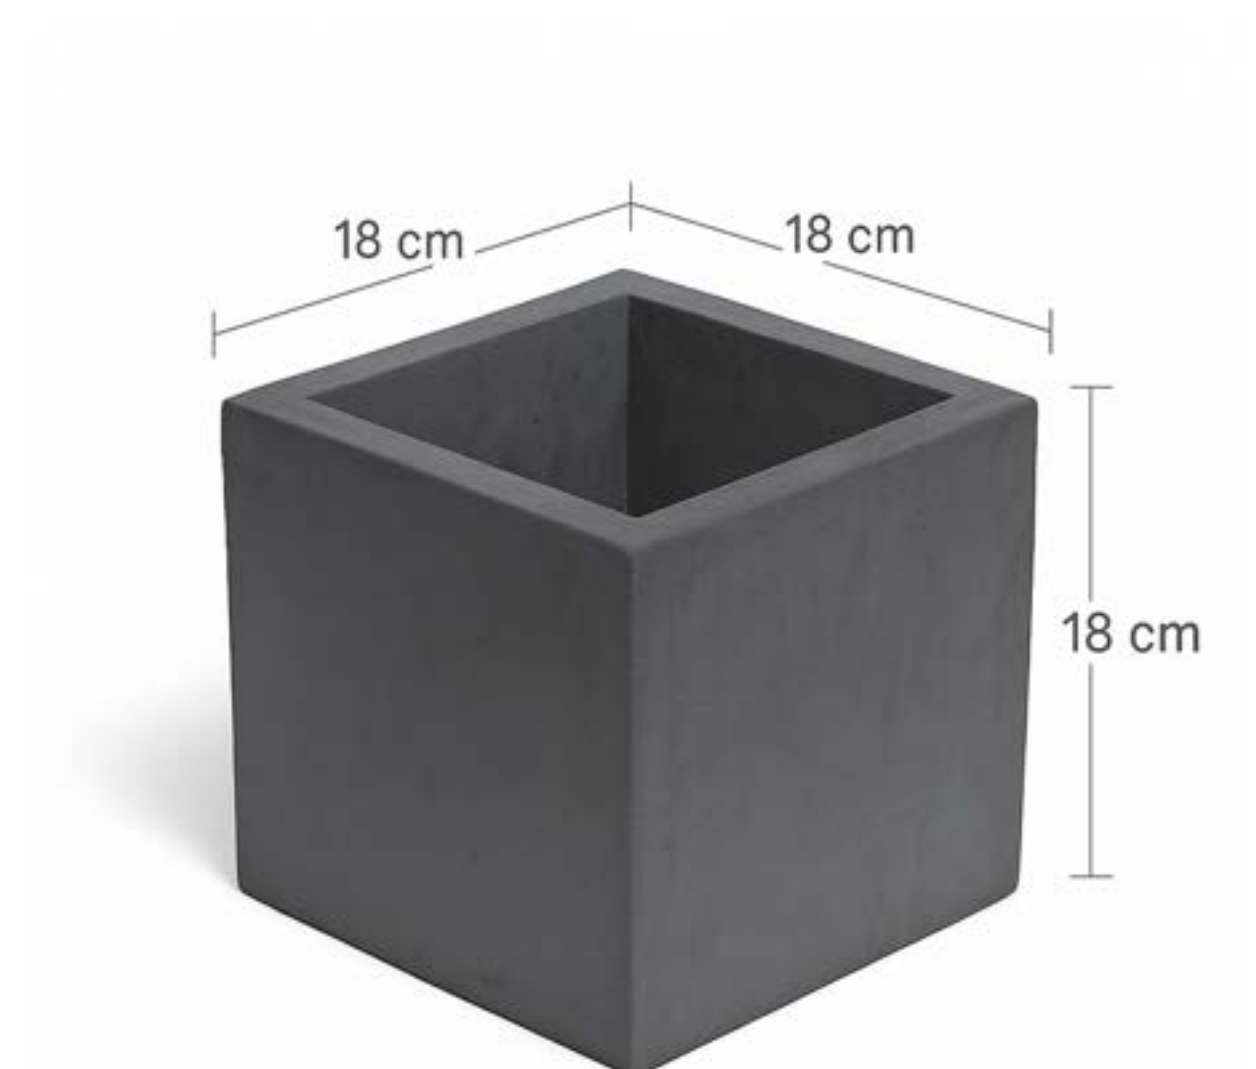

Słupki występują w 2 wersjach: Podstawowa - 2 pręty $\phi 6$ mm, Wzmocniona - specjalna belka zbrojeniowa

Wymiary:

11/9cm, dostępne 4 długości: 220cm, 260cm, 300cm

Wszystkie produkty dostępne w różnych wariantach kolorystycznych .

N O W O C Z E S N E O G R O D Z E N I A

info

Aby poznać ceny, zapraszamy do kontaktu

Wszystkie produkty dostępne w różnych wariantach kolorystycznych.

BORDUM

DONICZKA BETONOWA

Betonowa doniczka to trwały i estetyczny element do ogrodu, tarasu czy przestrzeni publicznej. Dostępna w różnych rozmiarach i kolorach, odporna na warunki atmosferyczne.

Doniczka betonowa:

- wymiary 28×28×28 cm oraz 18×18×18 cm,
- beton wysokiej klasy ,
- dostępna w wersji barwionej i naturalnej,
- przeznaczona do aranżacji ogrodów, tarasów, balkonów oraz przestrzeni miejskich.