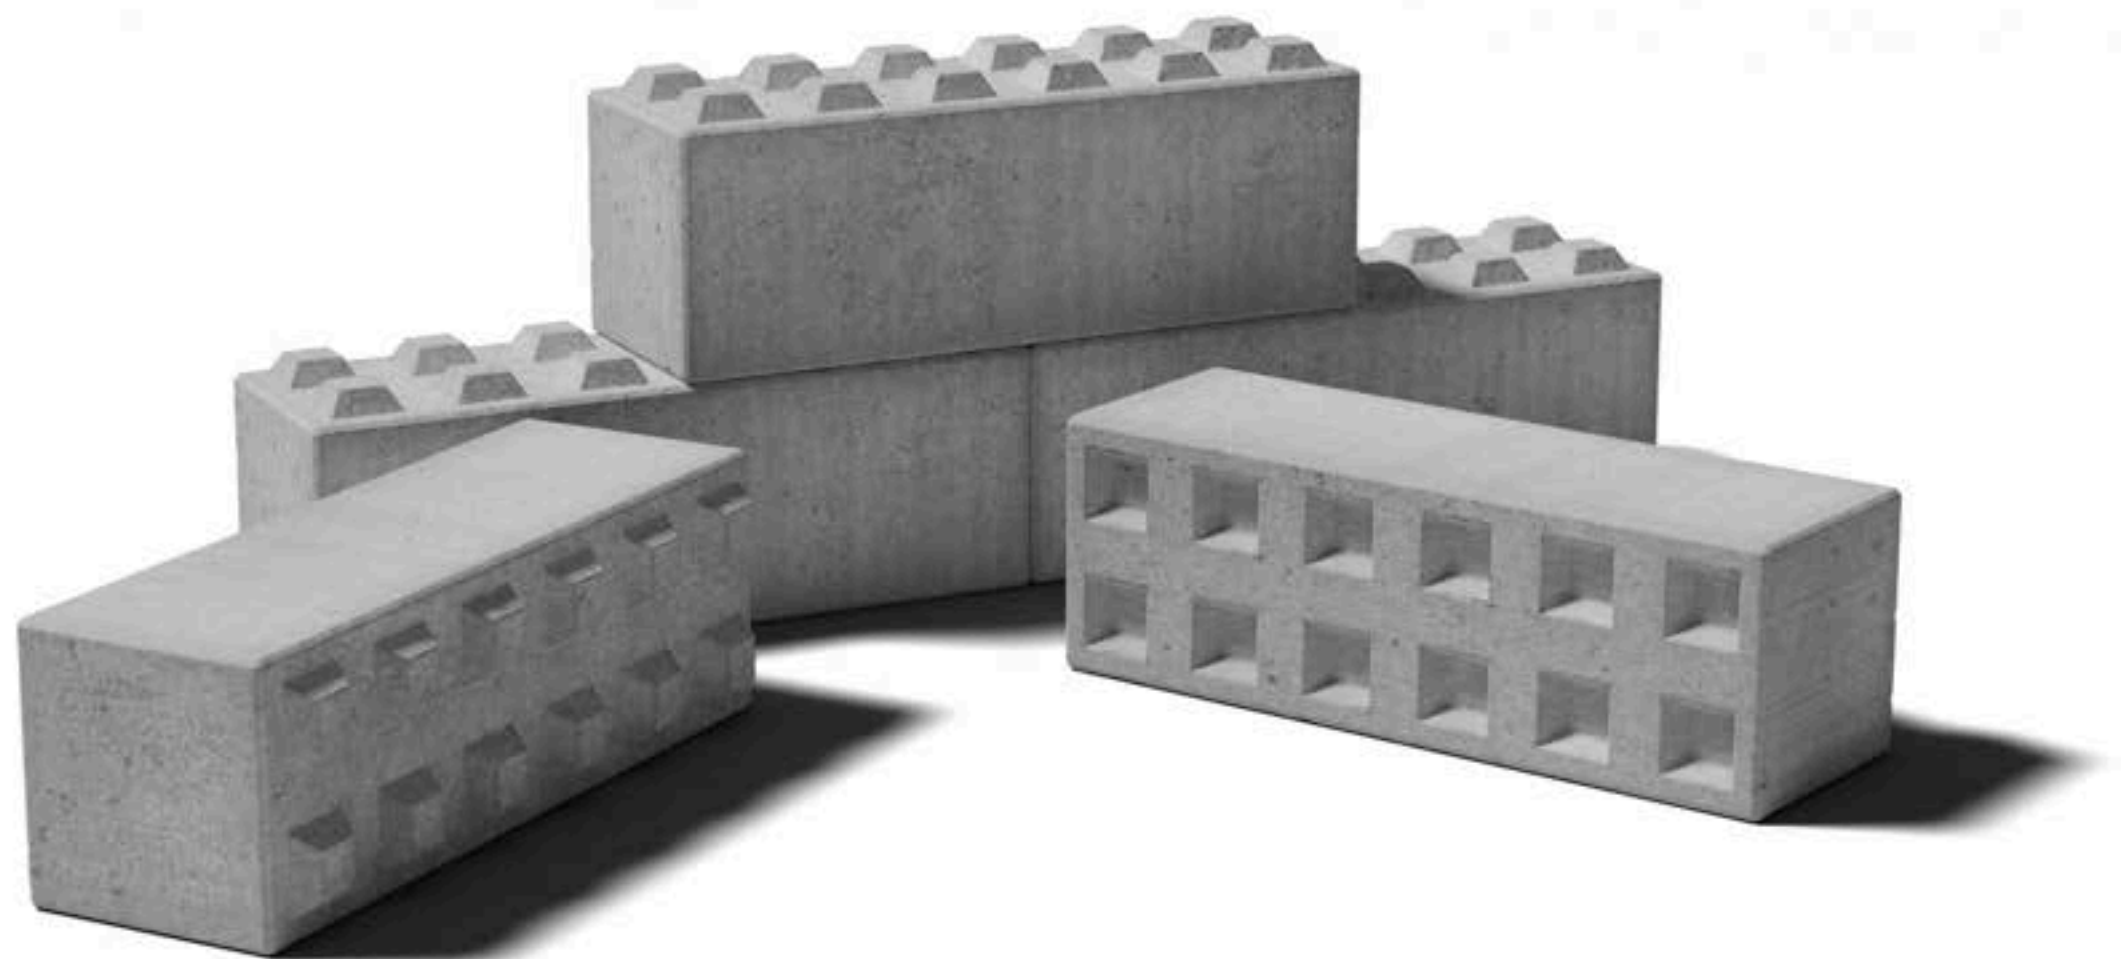

Aby poznać ceny, zapraszamy do kontaktu

Wszystkie produkty dostępne w kolorach palety RAL.

BORDUM

MUR OPOROWY - L

Mur oporowy przeznaczony głównie do zabezpieczania skarp, tarasowania terenu oraz tworzenia stabilnych konstrukcji oporowych.

BORDUM

BLOCZEK BETONOWY LEGO

Betonowy bloczek LEGO to solidny element do budowy ścian oporowych, tarasowania terenu i zabezpieczania skarp, zapewniający szybki i trwały montaż.

Bloczek betonowy LEGO 60/180/60 cm, beton C30/37, waga ok. 1300 kg, modułowe łączenie na „piny”, do budowy ścian oporowych, tarasowania terenu i zabezpieczania skarp.

SŁUPEK BETONOWY

Przeznaczony do siatki leśnej lub plecionej.

Słupki betonowe posiadają specjalne otwory montażowe, umożliwiające szybki i wygodny montaż siatki leśnej lub plecionej. Idealnie nadają się do ogrodzeń tymczasowych, zabezpieczania pól uprawnych, roślin i sadzonek przed zwierzyną.

Doniczka betonowa:

- wymiary 28×28×28 cm oraz 18×18×18 cm,
- beton wysokiej klasy ,
- dostępna w wersji barwionej i naturalnej,
- przeznaczona do aranżacji ogrodów, tarasów, balkonów oraz przestrzeni miejskich.