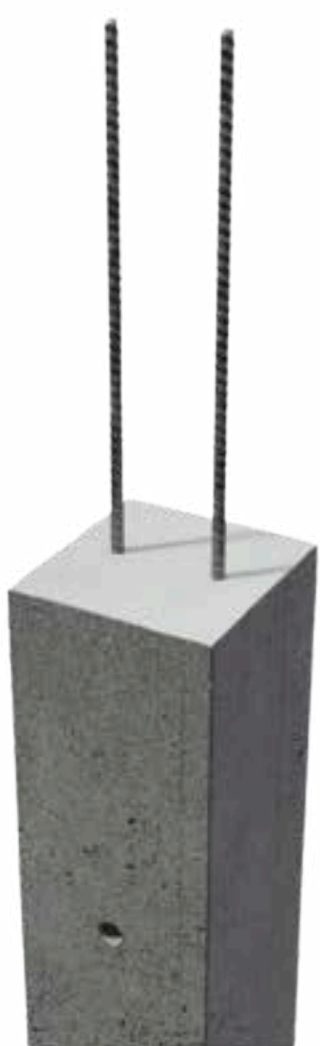

N O W O C Z E S N E O G R O D Z E N I A

info

Aby poznać ceny, zapraszamy do kontaktu

Wszystkie produkty dostępne w różnych wariantach kolorystycznych.