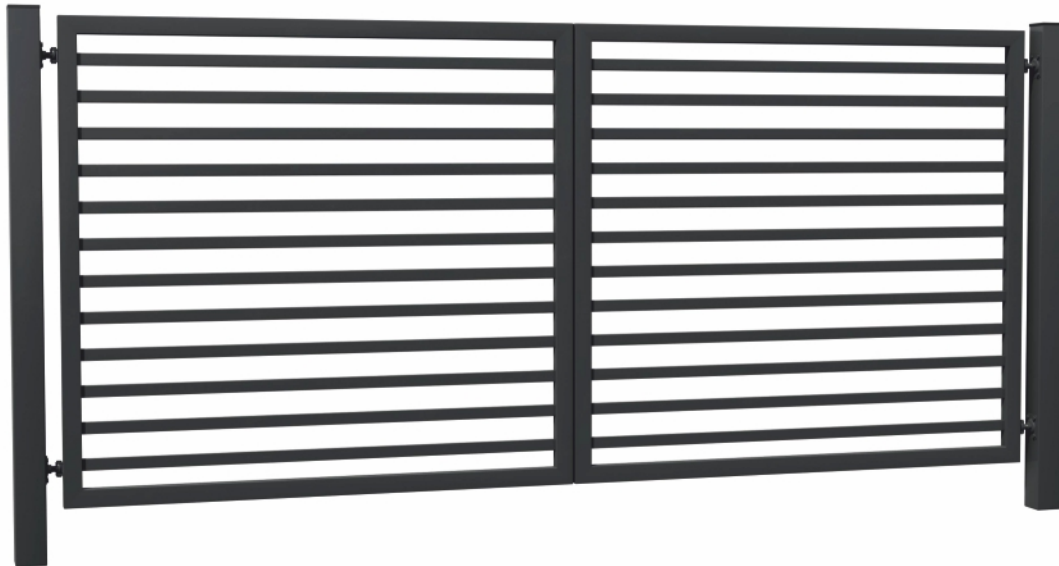

BEISPIELPROJEKTE

BORDUM

BEISPIELPROJEKTE

BORDUM

BORDUM

FLÜGELTOR MODELL 1

Die Grafik zeigt ein Tor mit einer Profilfüllung von 60/20 mm und einem Spalt von 12 cm

info