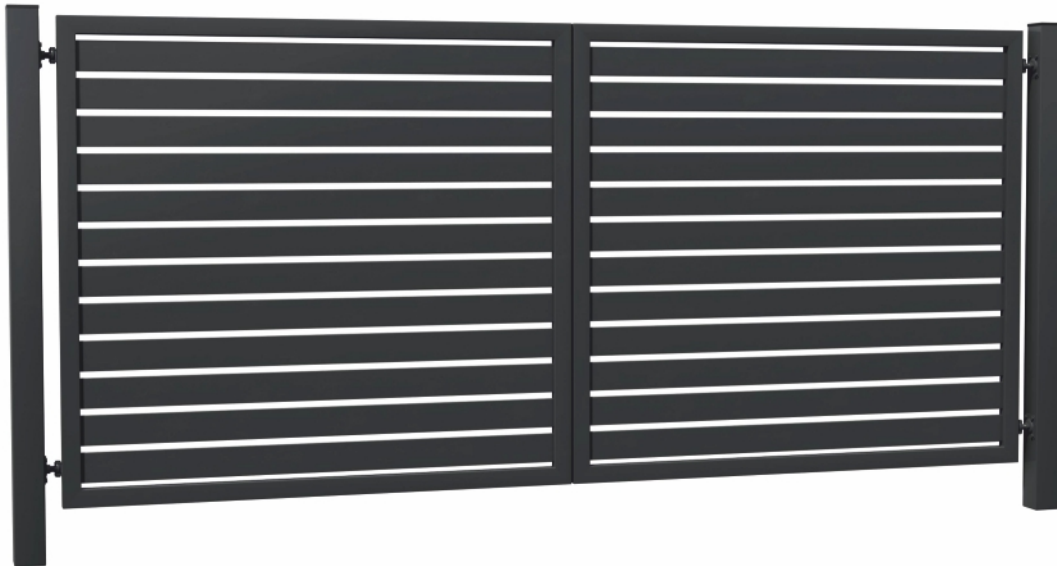

Auswahl an Füllprofilen: 40 bis 120 mm (Stahl) oder 80 bis 250 mm (Aluminium)

Beitragsprofil
80x80x2 mm
100x100x2 mm

Rahmenprofil
60x40x2 mm

BORDUM

FLÜGELTOR MODELL 4

100 mm Profil, Spalt ca. 2 cm

info

In unserem Folder finden Sie umfassende Lösungen.