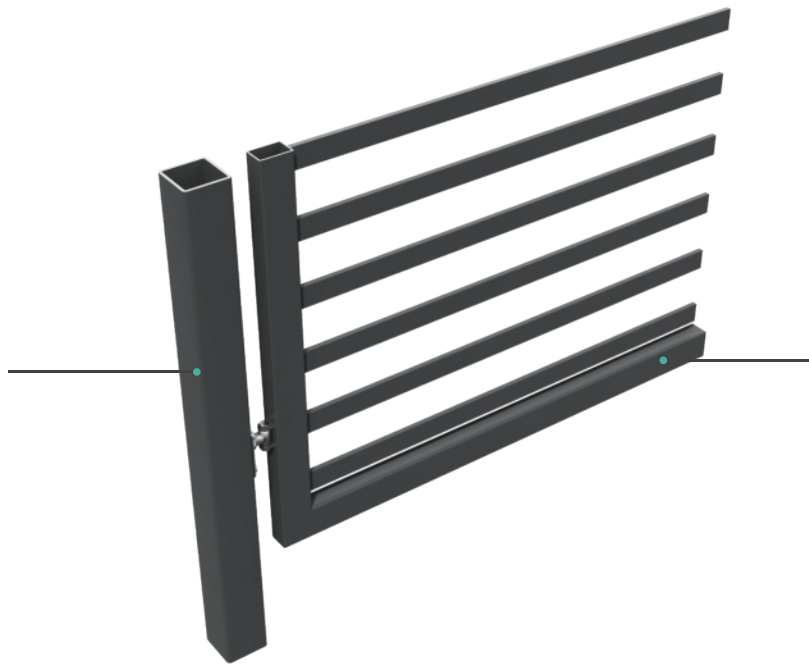

Auswahl an Füllprofilen: 40 bis 120 mm (Stahl) oder 80 bis 250 mm (Aluminium)

Beitragsprofil
80x80x2 mm
100x100x2 mm

Rahmenprofil
60x40x2 mm