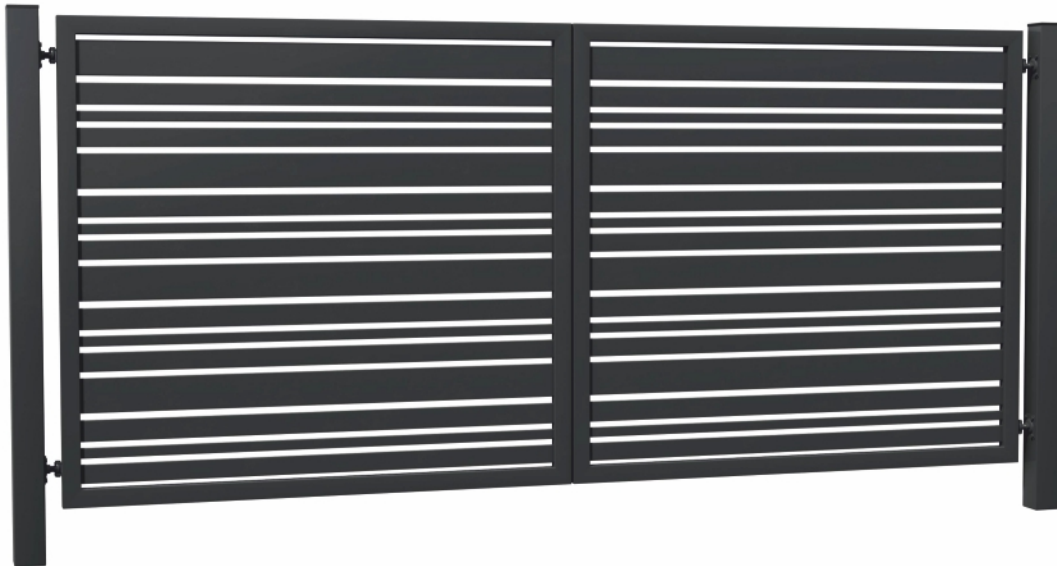

BORDUM

FLÜGELTOR MODELL 6

Gemischtes Profil, Spalt ca. 2 cm

info

In unserem Folder finden Sie umfassende Lösungen.

Alle Produkte in RAL-Farben erhältlich.