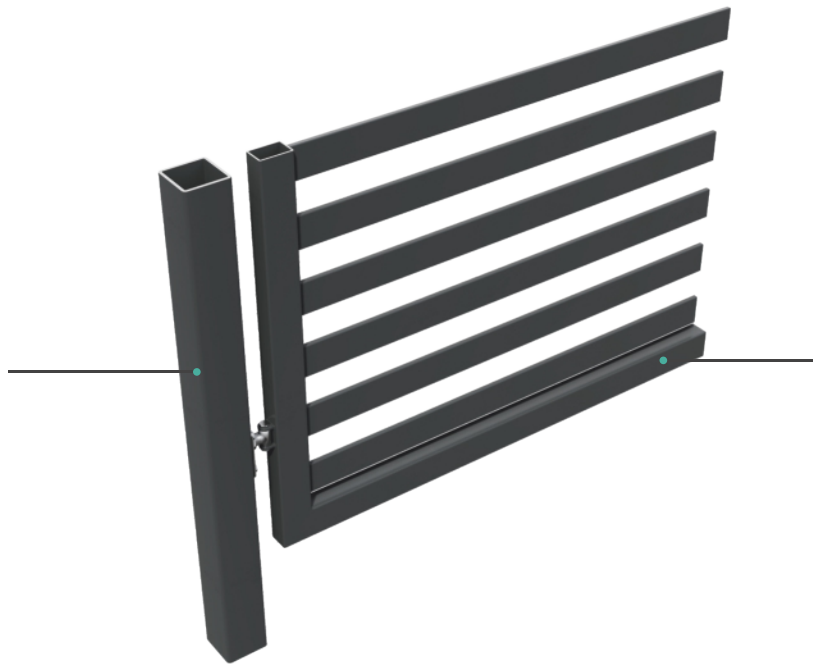

Auswahl an Füllprofilen: 40 bis 120 mm (Stahl) oder 80 bis 250 mm (Aluminium)

Beitragsprofil
80x80x2 mm
100x100x2 mm

Rahmenprofil
60x40x2 mm