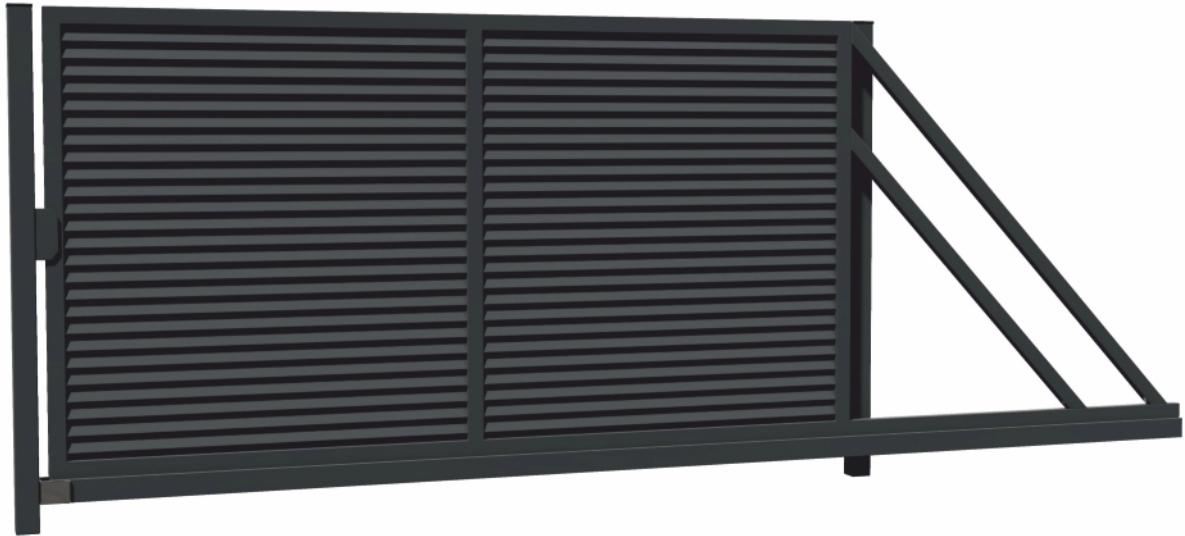

BORDUM

SCHIEBETOR MODELL 15

Die Füllung ist ein speziell profiliertes Rolladenblech

info

In unserem Folder finden Sie umfassende Lösungen.

Alle Produkte in RAL-Farben erhältlich.