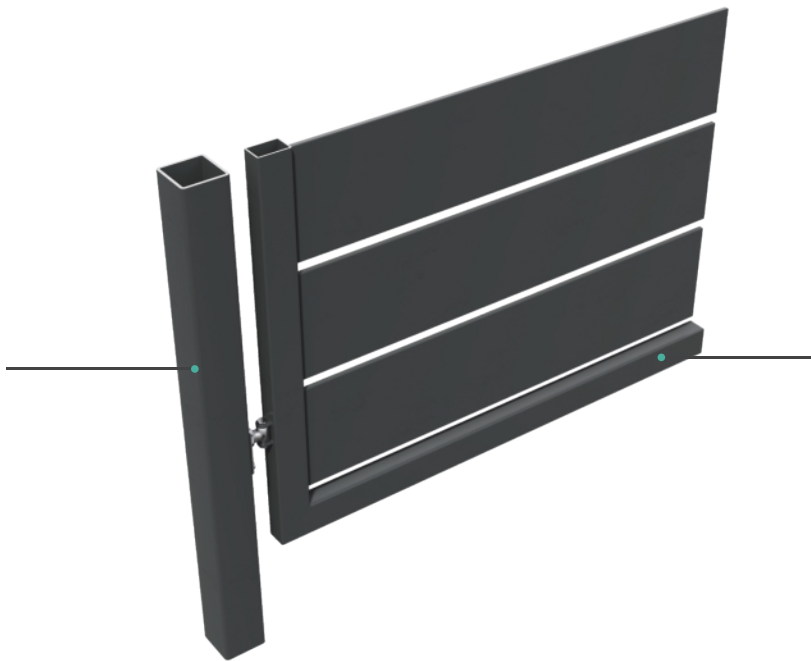

200 mm Profil, Spalt ca. 2 cm

info

In unserem Folder finden Sie umfassende Lösungen.

Alle Produkte in RAL-Farben erhältlich.

Auswahl an Füllprofilen: 40 bis 120 mm (Stahl) oder 80 bis 250 mm (Aluminium)

Beitragsprofil
80x80x2 mm
100x100x2 mm