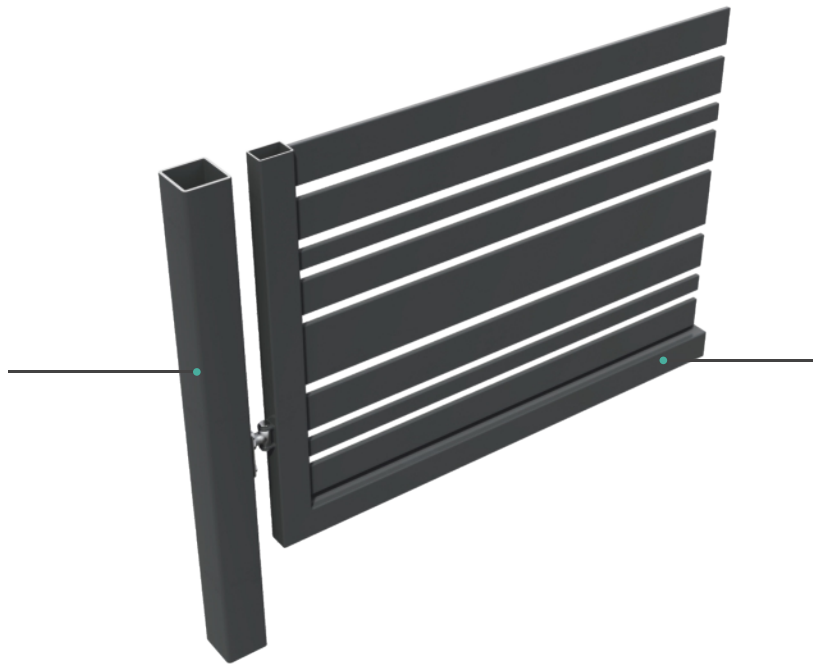

Auswahl an Füllprofilen: 40 bis 120 mm (Stahl) oder 80 bis 250 mm (Aluminium)

Beitragsprofil
80x80x2 mm
100x100x2 mm

Rahmenprofil
60x40x2 mm