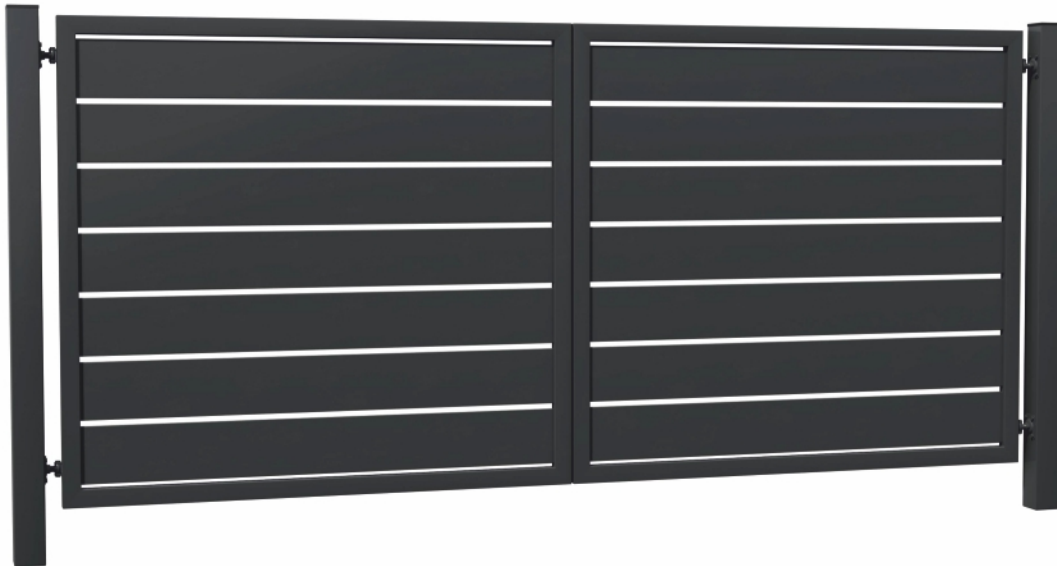

BORDUM

FLÜGELTOR MODELL 5

200 mm Profil, Spalt ca. 2 cm

info

In unserem Folder finden Sie umfassende Lösungen.

Alle Produkte in RAL-Farben erhältlich.