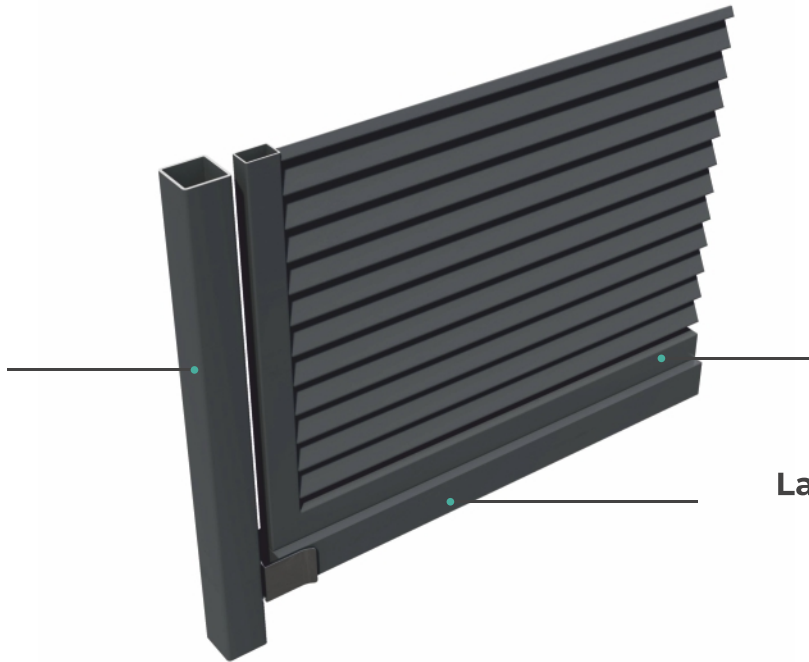

Füllung aus Profilblech mit einer Dicke von 0,7-1 mm

Beitragsprofil
80x80x2 mm

Rahmenprofil
60x40x2 mm

Laufschienenprofil
80x80x5 mm