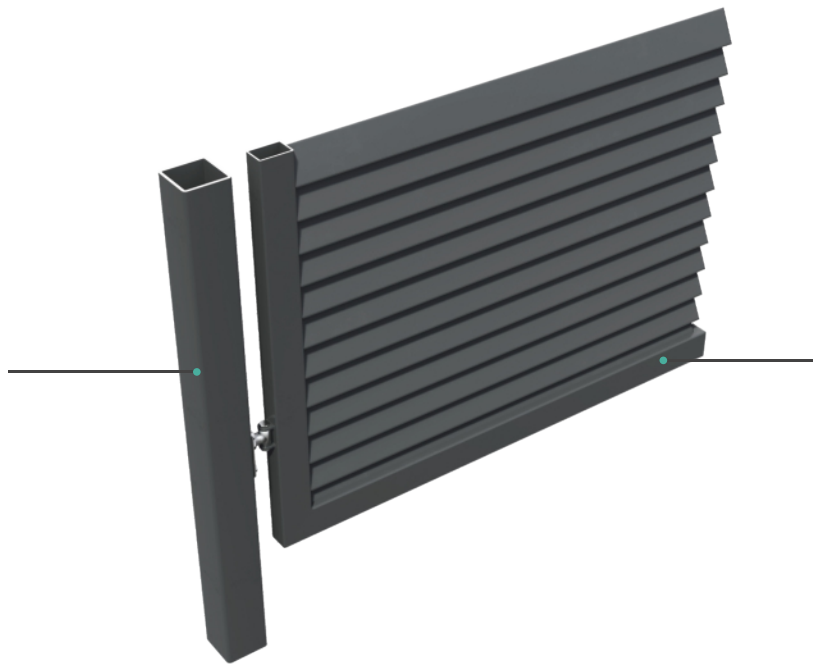

Beitragsprofil
80x80x2 mm
100x100x2 mm

Rahmenprofil
60x40x2 mm

BORDUM

FLÜGELTOR MODELL 15

Profiliertes Rollladenblech

info

In unserem Folder finden Sie umfassende Lösungen.

Alle Produkte in RAL-Farben erhältlich.

Füllung aus Profilblech mit einer Dicke von 0,7-1 mm

Beitragsprofil
80x80x2 mm
100x100x2 mm

Rahmenprofil
60x40x2 mm

BORDUM

PFORTE MODELL 1

60 mm Profil, Spalt ca. 12 cm

PFORTE MODELL 2

60 mm Profil, Spalt ca. 6 cm