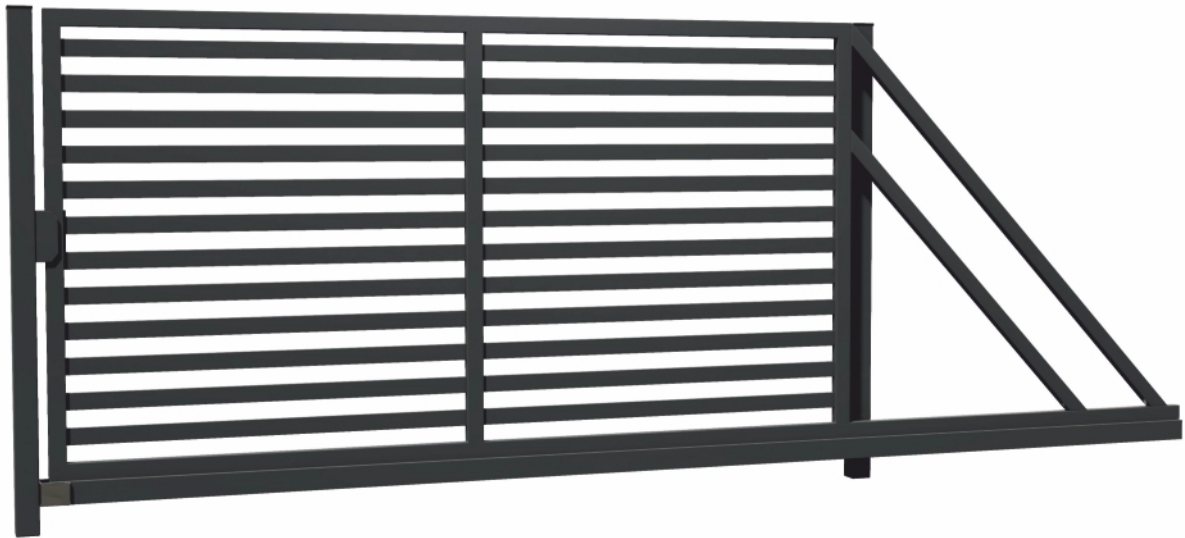

Durchsuche →

BORDUM

SCHIEBETOR MODELL 1

Die Grafik zeigt ein Tor mit einer Profilfüllung von 60/20 mm und einem Spalt von 12 cm

info

In unserem Folder finden Sie umfassende Lösungen.

Alle Produkte in RAL-Farben erhältlich.

Auswahl an Füllprofilen: 40 bis 120 mm (Stahl) oder 80 bis 250 mm (Aluminium)

Beitragsprofil
80x80x2 mm

Rahmenprofil
60x40x2 mm

Laufschienenprofil
80x80x5 mm

BORDUM

SCHIEBETOR MODELL 2

Die Grafik zeigt ein Tor mit einer Profilfüllung von 60/20 mm und einem Spalt von 6 cm

info

In unserem Folder finden Sie umfassende Lösungen.

Alle Produkte in RAL-Farben erhältlich.

Auswahl an Füllprofilen: 40 bis 120 mm (Stahl) oder 80 bis 250 mm (Aluminium)

Beitragsprofil
80x80x2 mm

Rahmenprofil
60x40x2 mm