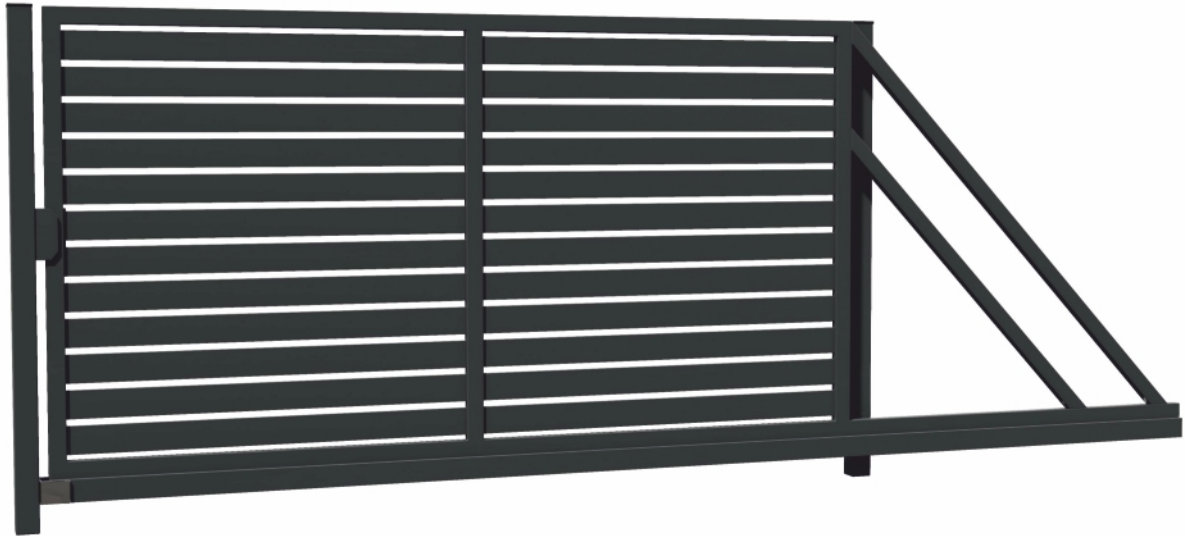

Auswahl an Füllprofilen: 40 bis 120 mm (Stahl) oder 80 bis 250 mm (Aluminium)

Beitragsprofil
80x80x2 mm

Rahmenprofil
60x40x2 mm

Laufschienenprofil
80x80x5 mm

BORDUM

SCHIEBETOR MODELL 4

Die Grafik zeigt ein Tor mit einer Profilfüllung von 100/20 mm und einem Spalt von 2 cm