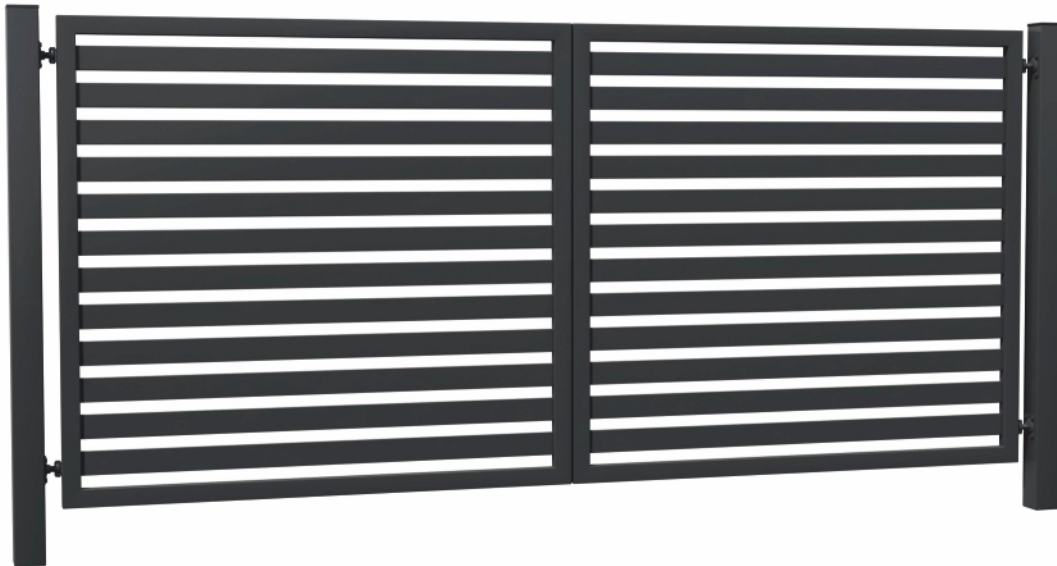

Beitragsprofil
80x80x2 mm
100x100x2 mm

Rahmenprofil
60x40x2 mm

BORDUM

FLÜGELTOR MODELL 3

80 mm Profil, Spalt ca. 4 cm

info

In unserem Folder finden Sie umfassende Lösungen.

Alle Produkte in RAL-Farben erhältlich.