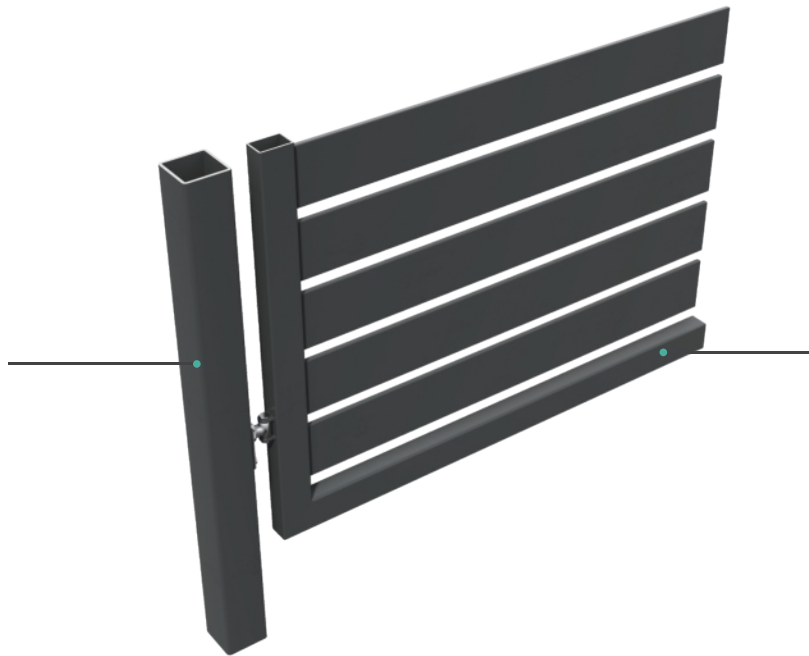

Auswahl an Füllprofilen: 40 bis 120 mm (Stahl) oder 80 bis 250 mm (Aluminium)

Beitragsprofil
80x80x2 mm
100x100x2 mm

Rahmenprofil
60x40x2 mm