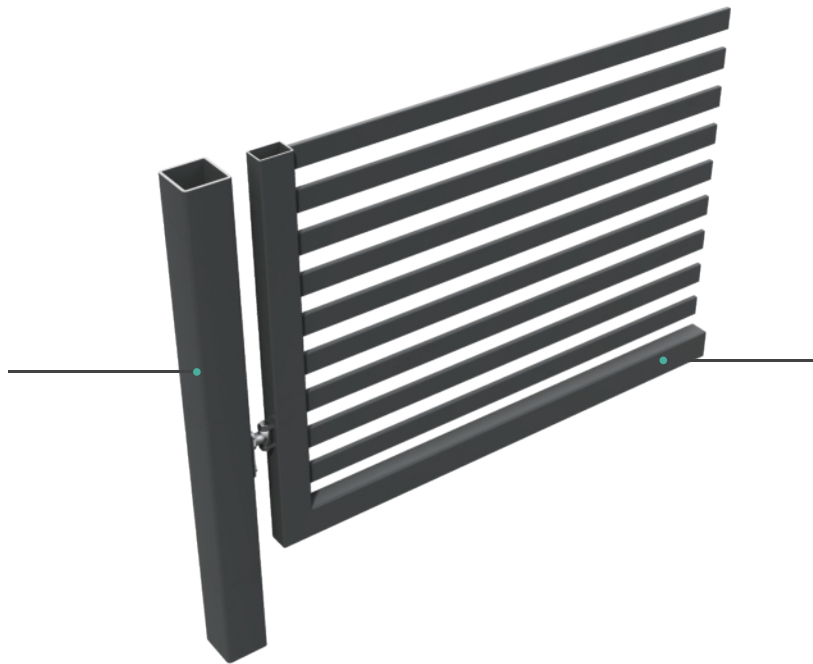

Beitragsprofil
80x80x2 mm
100x100x2 mm

Rahmenprofil
60x40x2 mm

BORDUM

FLÜGELTOR MODELL 3

80 mm Profil, Spalt ca. 4 cm

info

In unserem Folder finden Sie umfassende Lösungen.

Alle Produkte in RAL-Farben erhältlich.

Auswahl an Füllprofilen: 40 bis 120 mm (Stahl) oder 80 bis 250 mm (Aluminium)

Beitragsprofil
80x80x2 mm
100x100x2 mm

Rahmenprofil
60x40x2 mm

BORDUM

FLÜGELTOR MODELL 4

100 mm Profil, Spalt ca. 2 cm

info

In unserem Folder finden Sie umfassende Lösungen.