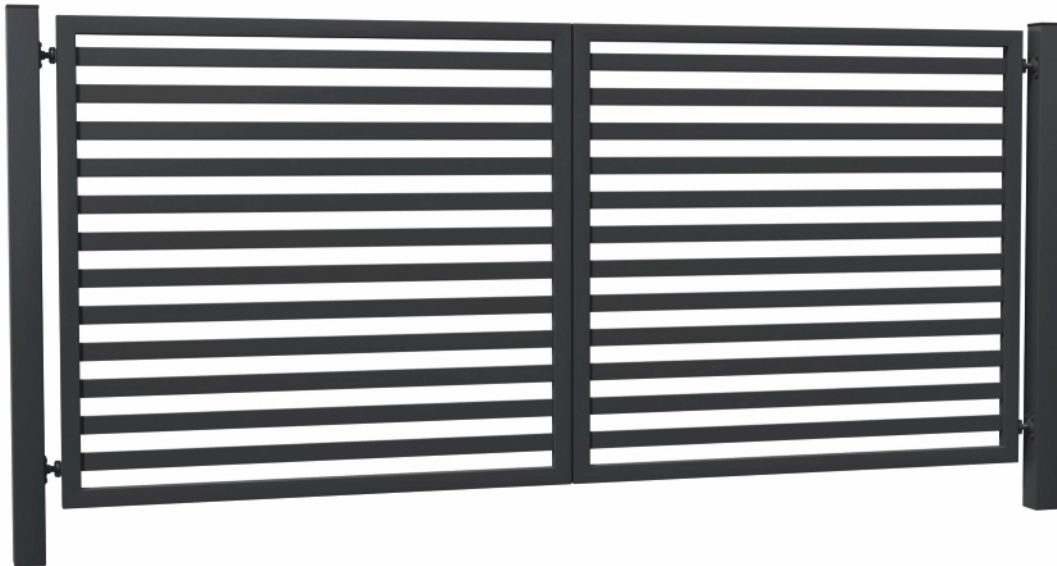

BORDUM

FLÜGELTOR MODELL 2

60 mm Profil, Spalt ca. 6 cm

info

In unserem Folder finden Sie umfassende Lösungen.

Alle Produkte in RAL-Farben erhältlich.